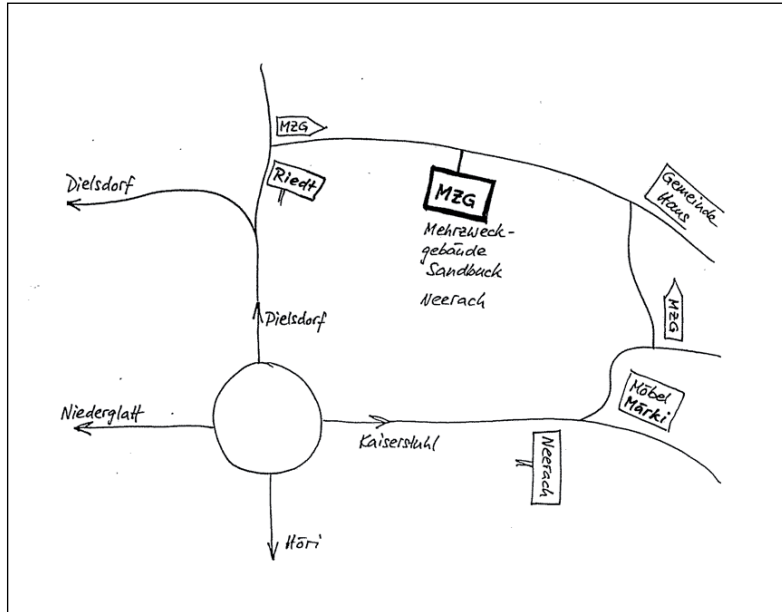

Hier finden Sie Informationen über uns:

www.theater-im-schilf.ch

...und so den Weg zu uns:

Kein Vorverkauf - Kollekte

Originaltitel: "Cards on the Table" von Agatha Christie
Bühnenfassung von Leslie Darbon
Deutsch von Susanna Lawson
In einer Bearbeitung von Kurt Jaggenberg und Walter Hiller

Aufführungsrechte:
Vertriebsstelle und Verlag Deutscher Bühnenschriftsteller
und Bühnenkomponisten GmbH, Norderstedt

THEATER IM SCHILF
ZEIGT
KARTEN AUF DEN TISCH
VON AGATHA CHRISTIE
IM
MEHRZWECKGEBÄUDE SANDBUCK, NEERACH
AM
FR./SA. 7./8.MÄRZ 2008, 20.00H
FR./SA. 14./15.MÄRZ 2008, 20.00H
WWW.THEATER-IM-SCHILF.CH